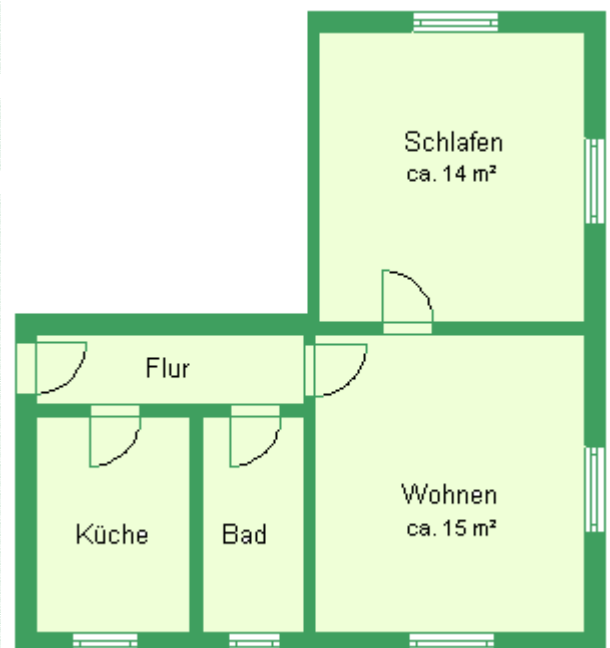

Gemütliche 2-Raum-Wohnung in ruhiger Wohnlage

im beliebten Stadtteil Pausitzer Delle

Eckdaten

Wohnfläche: ca. 46 m²

Etage: 1. Obergeschoss

Ausstattung:

- schöne helle Wohnräume
- gefliestes Tageslichtbad mit großem Duschbecken
- geräumige Küche mit Platz für eine kleine Essecke
- helle Laminatböden
- schöne neue Innentüren
- eigenes Kellerabteil
- Pkw-Stellplatz anmietbar