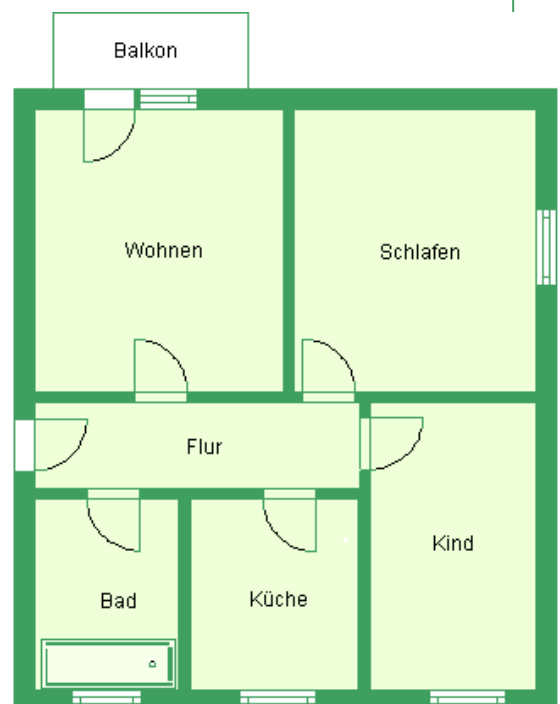

Schicke 3-Raum-Wohnung mit Balkon und Blick ins Grüne

im beliebten Stadtteil Pausitzer Delle

Eckdaten

Wohnfläche: ca. 61 m²

Etage: 1. Obergeschoss

Ausstattung:

- gepflegtes Mehrfamilienhaus
- sonniger Balkon am Wohnzimmer mit Blick ins Grüne
- gefliestes Tageslichtbad mit Badewanne und WM-Anschluss
- neue Laminatböden, neue Fliesenböden in Flur und Küche, schöne moderne Innentüren
- Kellerabteil

monatliche Kaltmiete: 365,00 €

mtl. Nebenkosten: 62,00 €
zzgl. ESAM

mtl. Gesamtmiete: 427,00 €
zzgl. ESAM

Kaution: 730,00 €

Energieausweis:

Verbrauchsausweis; Endenergieverbrauch: 64,6 kWh/(m²*a)
Energieeffizienzklasse: B
Energieträger: Nahwärme; Gebäude Baujahr: 1961

Alle Angaben nach bestem Wissen. Für die Richtigkeit und Vollständigkeit wird keine Gewähr übernommen. Zwischenvermietung vorbehalten. Dieses Exposé ist eine Vorinformation, als Rechtsgrundlage gilt allein der abgeschlossene Mietvertrag.