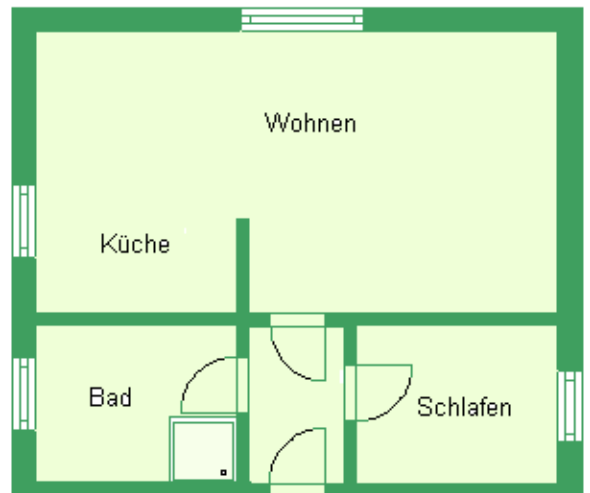

1,5-Raum-Dachgeschoss-Wohnung im beliebten Stadtteil Pausitzer Delle

in schöner ruhiger Wohnlage

Eckdaten

Wohnfläche: ca. 36 m²

Etage: Dachgeschoss

Ausstattung:

- gepflegtes Mehrfamilienhaus
- schöne helle Wohnräume
- gefliestes Tageslichtbad mit Dusche
- offene Küche im Wohnbereich
- separates kleines Schlafzimmer
- neu verlegte Laminatböden, moderne Innentüren